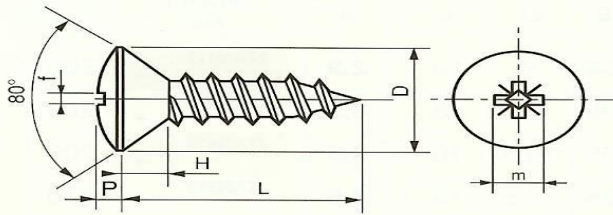

# VIS A TOLE TETE FRAISEE BOMBEE POZIDRIV

POZI RAISED CSK HEAD SELF TAPPING SCREWS

D	5,5	6,8	7,5	8,1	9,5	10,8
P	0,9	1,2	1,3	1,4	1,5	1,7
H	1,7	2,1	2,3	2,5	3	3,4
m	3,4	4,6	4,7	4,9	5,4	7
N°	4	6	7	8	10	12

<b>L</b>	<b>2,9</b>	<b>3,5</b>	<b>3,9</b>	<b>4,2</b>	<b>4,8</b>	<b>5,5</b>
----------	------------	------------	------------	------------	------------	------------