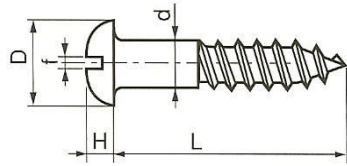

# VIS A BOIS TETE RONDE FENDUE

SLOTTED ROUND HEAD WOODSCREWS

INOX A4 - 316L

DIN 96

NFE 27141

D	6	7	8	10	12
H	2,1	2,4	2,8	3,5	4,5
f	0,8	0,8	1	1,2	1,6

<b>L</b>	<b>3</b>	<b>3,5</b>	<b>4</b>	<b>5</b>	<b>6</b>
----------	----------	------------	----------	----------	----------

\* AUTRES DIMENSIONS : SUR DEMANDE