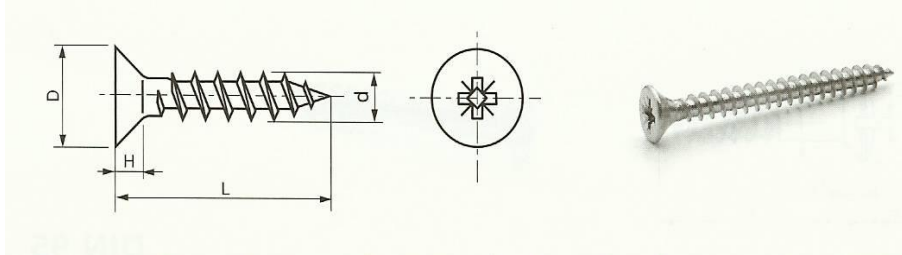

VIS A BOIS TETE FRAISEE POZIDRIV

POZI CSK HEAD WOODSCREWS FOR CHIBOARD

INOX A4

V.B.A

D	6	7	8	10	12
H	1,5	1,75	4	2,5	3
L/d	3	3,5	4	5	6
12	*	*			
16	*	*	*		
20	*	*	*	*	
25	*	*	*	*	
30	*	*	*	*	*
35	*	*	*	*	*
40	*	*	*	*	*
45			*	*	*
50		*	*	*	*
60			*	*	*
70			*	*	*
80				*	*
90				*	*
100				*	*
120					*

+ VBA TETE FRIAISEE TORX INOX A4

+ VIS BOIS SPECIAL BOIS DURS EN INOX A4 OU INOX A2